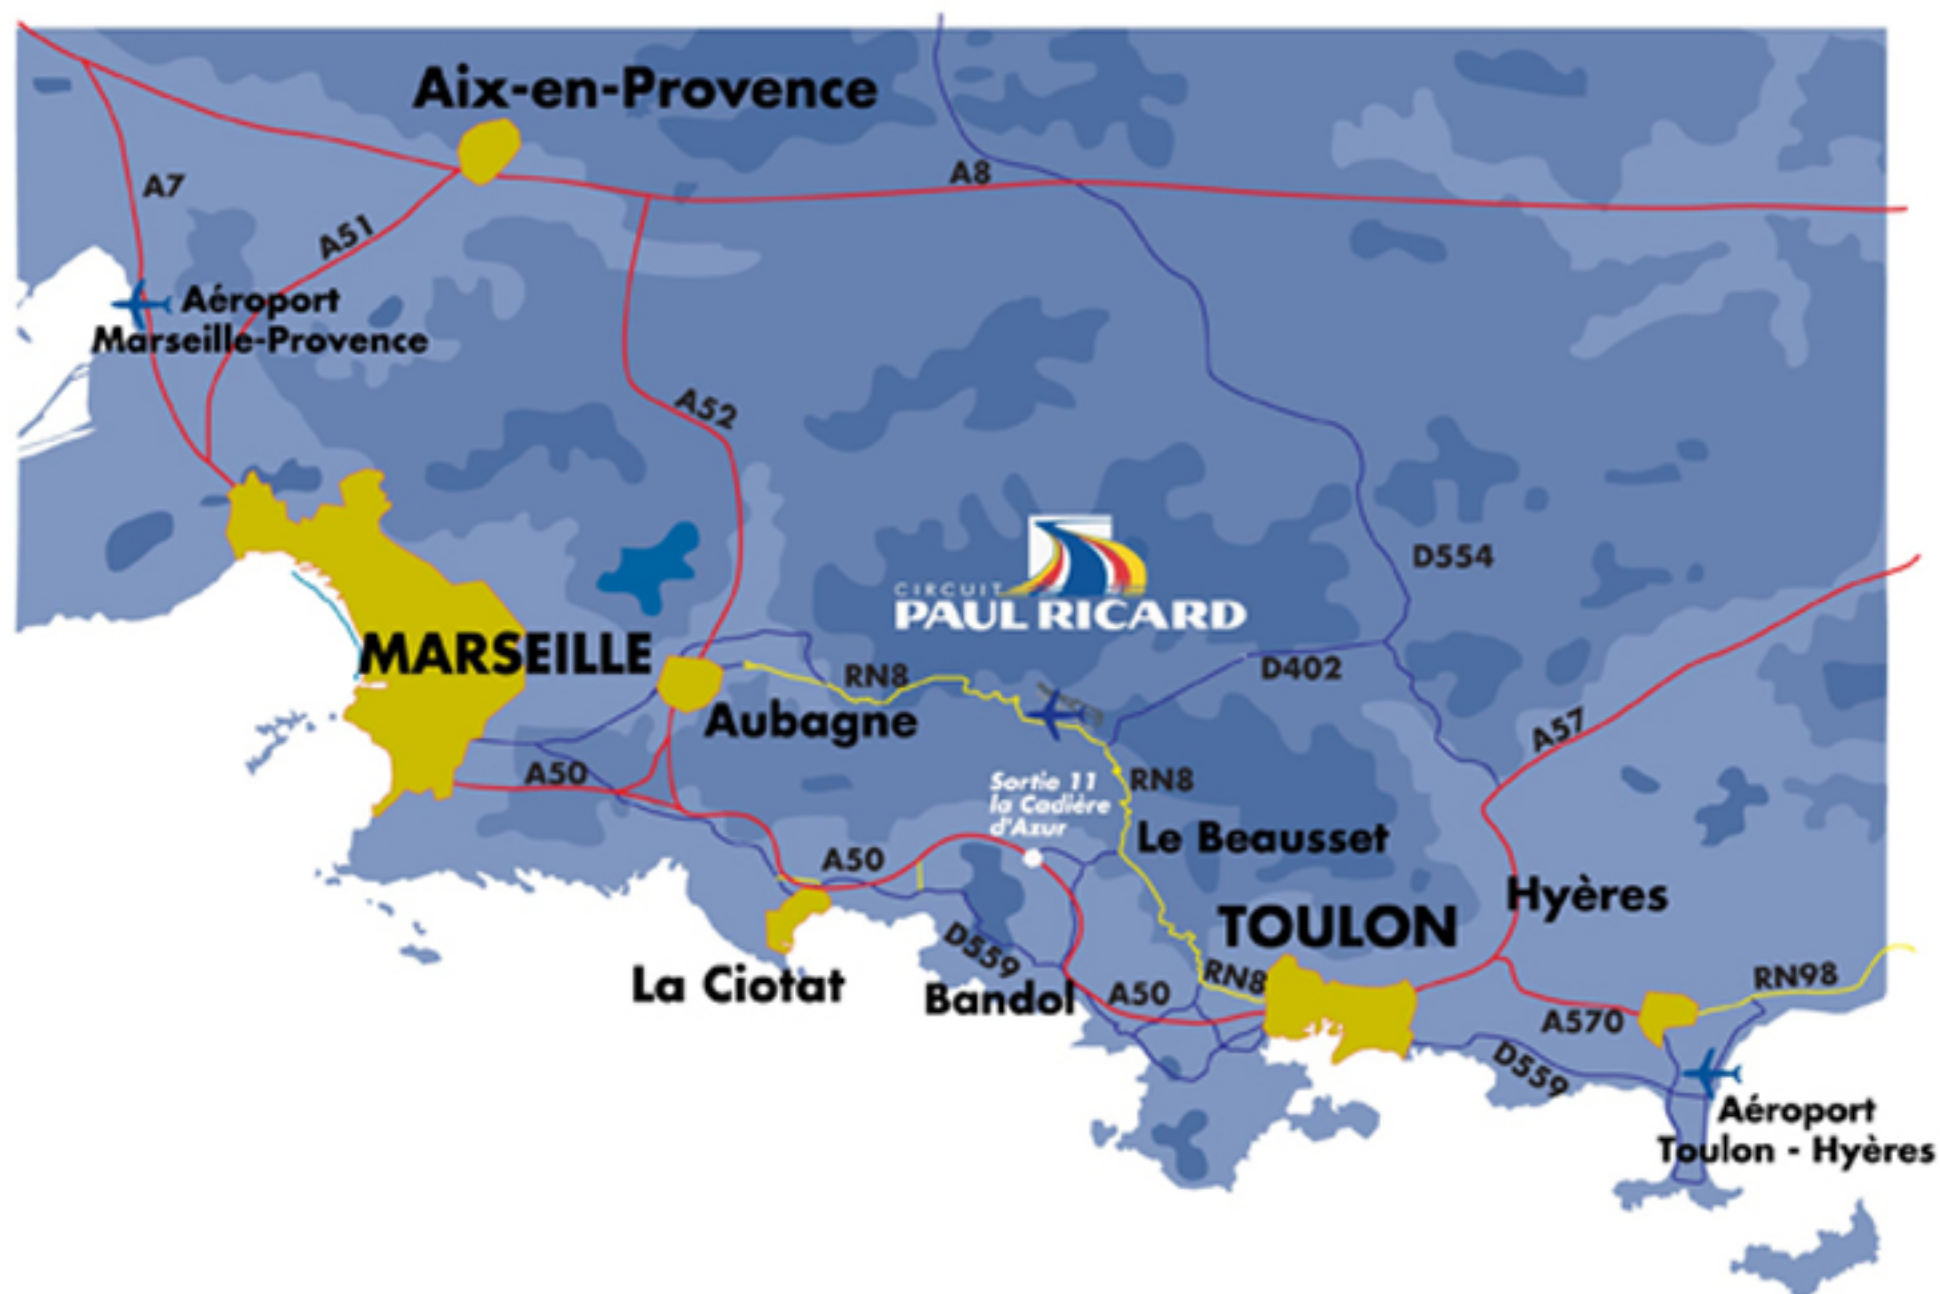

De Lyon :

- Direction Marseille A7
- A8 direction Aix-en-Provence
- A52 direction Aubagne
- A50 direction Toulon
- Sortie 11 La Cadière d'Azur
- Direction Le Beausset
- RN8 direction, Aubagne
Circuit du Castellet

De Monaco :

- A8 direction Aix-en-Provence
- A52 direction Aubagne
- A50 direction Toulon
- Sortie 11 La Cadière d'Azur
- Direction Le Beausset
- RN8 direction Aubagne
Circuit du Castellet
- A8 direction Aix-en-Provence
- Sortie Le Luc A57 direction Toulon
- A50 sortie de Toulon direction
Marseille
- Sortie 11 La Cadière d'Azur
- Direction Le Beausset
- RN8 direction Aubagne
Circuit du Castellet

De l'aéroport Marseille Provence :

- Direction Marseille A7
- A50 sortie de Marseille direction Toulon
- Sortie 11 La Cadière d'Azur
- Direction Le Beausset
- RN8 direction, Aubagne Circuit du Castellet

De l'aéroport Toulon - Hyères :

- Direction Toulon A570
- A50 sortie de Toulon direction Marseille
- Sortie 11 La Cadière d'Azur
- Direction Le Beausset
- RN8 direction, Aubagne Circuit du Castellet